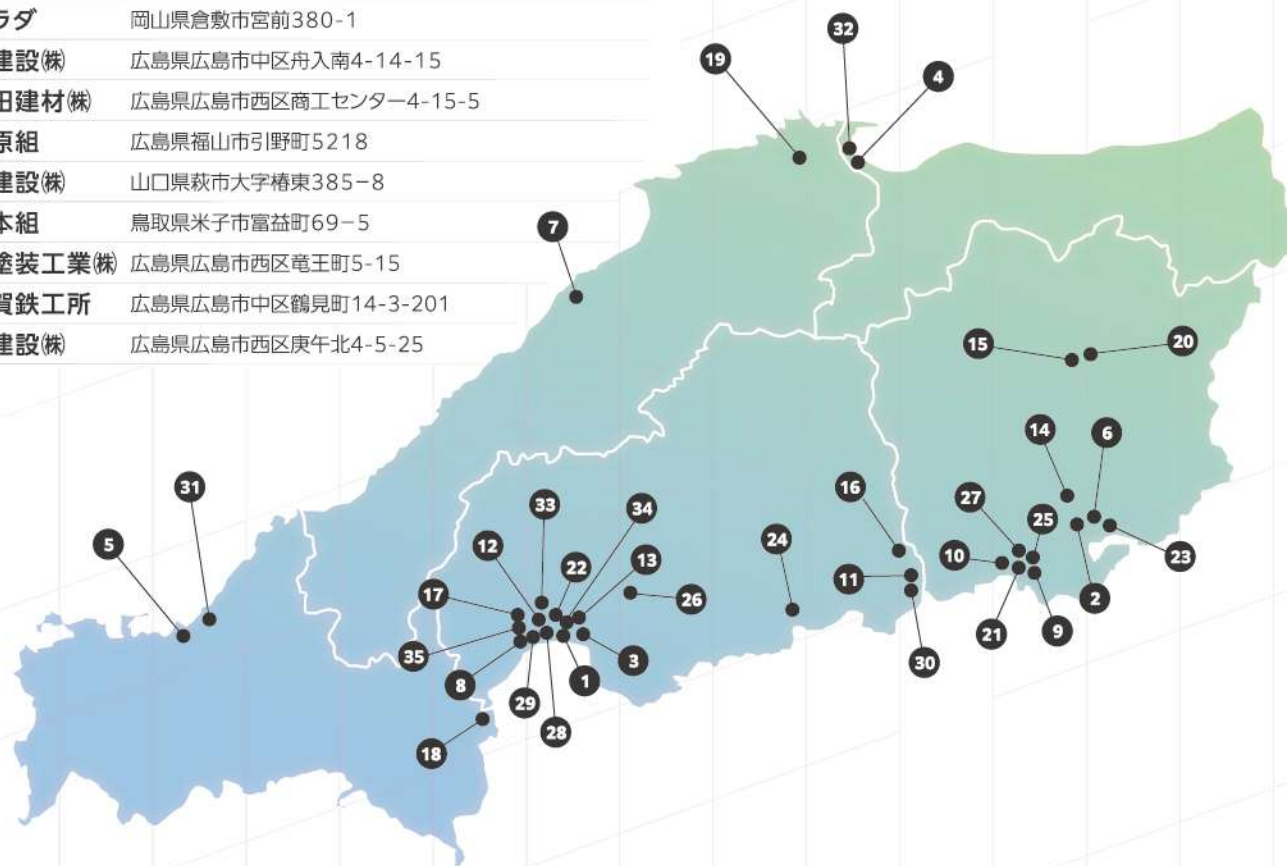

前友会 中国支部 会員一覧

- ① アオケン(株) 広島県広島市西区観音新町3-1-3
- ② 朝日管工(株) 岡山県岡山市今保61
- ③ (株)石崎硝子店 広島県広島市中区千田町3-14-13
- ④ (有)稲田建設 鳥取県米子市旗ヶ崎2314
- ⑤ (株)内田興業 山口県萩市大字椿3290-1
- ⑥ (株)岡山技研 岡山県岡山市高柳西町17-50
- ⑦ (有)沖野工業 島根県浜田市高佐町852
- ⑧ (株)オクタニ 広島県広島市佐伯区五日市中央2-10-5 五日市OKビル2F
- ⑨ (株)片山工務店 岡山県倉敷市神田4-10-15
- ⑩ (株)金子組 岡山県倉敷市玉島1-8-18
- ⑪ (株)神原組 広島県福山市西新涯町2-3-25
- ⑫ 旭建産業(株) 広島県広島市西区己斐本町3-14-15
- ⑬ 合田産業(株) 広島県広島市南区宇品神田1-2-15
- ⑭ (株)光南 岡山県岡山市南区眞島760-1
- ⑮ 坂本工業(株) 岡山県津山市草加部松尾路1170-6
- ⑯ (株)三立金物 広島県福山市神辺町川北1510-1
- ⑰ ジオレックス(株) 広島県広島市佐伯区石内北4-4-4
- ⑱ 下野工業(株) 山口県岩国市三笠町2-4-45
- ⑲ (株)真幸土木 島根県松江市古志原6-15-41
- ⑳ 末沢建設(株) 岡山県津山市押入1219-7
- ㉑ 中国商工(株) 岡山県倉敷市神田2-2-30
- ㉒ (株)中電工 広島県広島市中区小網町6-12 平和大通り電気ビル
- ㉓ (株)坪井 岡山県岡山市中区桑野704-14
- ㉔ 東部開発(有) 広島県福山市東村町方ヶ迫51
- ㉕ (株)トシ商事 岡山県倉敷市福田町古新田636-4
- ㉖ 萩尾工業(株) 広島県東広島市八本松東2-18-21
- ㉗ (株)ハラダ 岡山県倉敷市宮前380-1
- ㉘ 福井建設(株) 広島県広島市中区舟入南4-14-15
- ㉙ 真志田建材(株) 広島県広島市西区商工センター4-15-5
- ㉚ (株)松原組 広島県福山市引野町5218
- ㉛ 松村建設(株) 山口県萩市大字椿東385-8
- ㉜ (株)松本組 鳥取県米子市富益町69-5
- ㉝ 宮本塗装工業(株) 広島県広島市西区電王町5-15
- ㉞ (株)矢賀鉄工所 広島県広島市中区鶴見町14-3-201
- ㉟ 侑正建設(株) 広島県広島市西区庚午北4-5-25

紹介企業の詳細はこちらから↓

建設業で働くための求人サイト

TEAM-Z
<https://team-z.jp>

前田建設 協力会

「前友会」のご紹介

中国支部